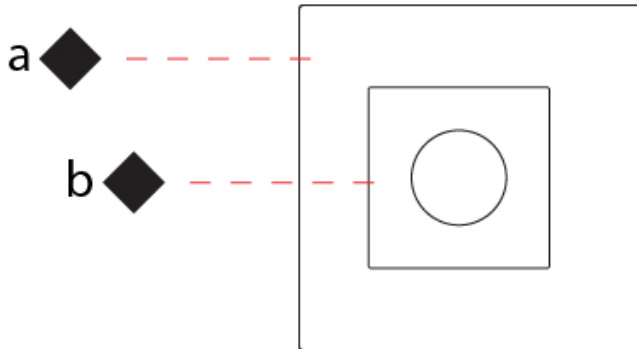

D42079-

PROJECT

TYPE

SPECIFIER

QUANTITY

DATE

D